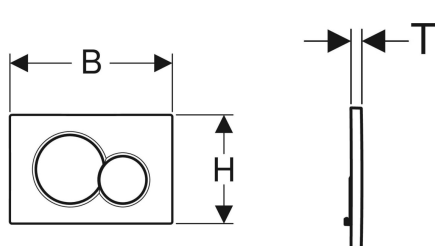

## Geberit Sigma01 Betätigungsplatte für 2-Mengen-Spülung

Beispielbild

### Verwendungszwecke

- Zur Spülauslösung bei Sigma UP-Spülkästen

### Eigenschaften

- Betätigung von vorne

### Technische Daten

Betätigungskraft | < 20 N

- 2 Drückerstangen

Art.-Nr.	Farbe / Oberfläche	Werkstoff	B	H	T	VE1	VE2	VE3	VE4
115.770.11.5	weiß	Kunststoff	24.6 cm	16.4 cm	1.3 cm	1 St.	10 St.	180 St.	360 St.
115.770.21.5	hochglanz-verchromt	Kunststoff	24.6 cm	16.4 cm	1.3 cm	1 St.	10 St.	180 St.	360 St.
115.770.DT.5	edelmessing galvanisiert	Kunststoff	24.6 cm	16.4 cm	1.3 cm	1 St.	10 St.		
115.770.DW.5	schwarz	Kunststoff	24.6 cm	16.4 cm	1.3 cm	1 St.	10 St.		
115.770.KA.5	Platte: hochglanz-verchromt Tasten: mattverchromt	Kunststoff	24.6 cm	16.4 cm	1.3 cm	1 St.	10 St.		
115.770.LA.5	Platte: weiß Taste Vollmenge: gelb Taste Teilmenge: grün	Kunststoff	24.6 cm	16.4 cm	1.3 cm	1 St.			
115.770.LB.5	Platte: weiß Taste Vollmenge: blau Taste Teilmenge: rot	Kunststoff	24.6 cm	16.4 cm	1.3 cm	1 St.			
115.770.JQ.5	chrom matt / easy-to-clean-beschichtet	Kunststoff	24.6 cm	16.4 cm	1.3 cm	1 St.	10 St.		